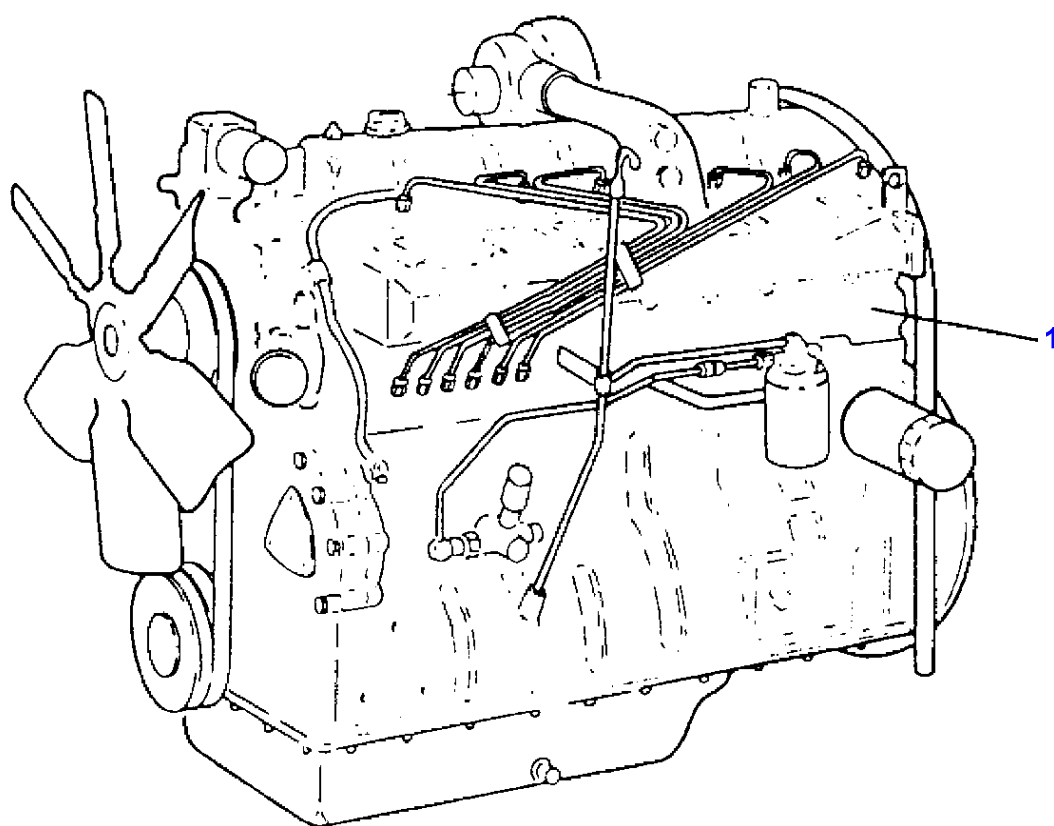

B-0001-079-A

**MASSEY FERGUSON****MF 30/31XP/32/34/36/38/40 COMBINE ENGINES, VALMET - 1637219****1637219****SECTION DIVIDER - ENGINE 612DSL****112**

<b>Item</b>	<b>Part Number</b>	<b>Qty</b>	<b>Description</b>	<b>Comments</b>
				ENGINE 612DSL
1	D46496500	1	Engine	612DSL MF34
1	D46497200	1	Engine	612DSL MF36
1			.	