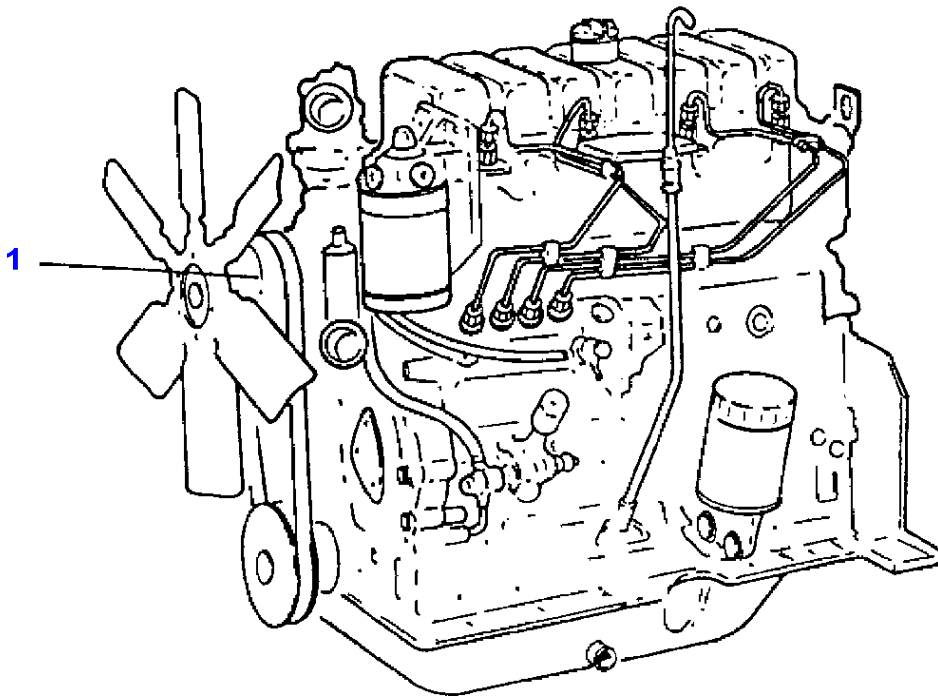

B-0001-076-A

**MASSEY FERGUSON****MF 30/31XP/32/34/36/38/40 COMBINE ENGINES, VALMET - 1637219****1637219**

SECTION DIVIDER - ENGINE 311DSL

**1**

<b>Item</b>	<b>Part Number</b>	<b>Qty</b>	<b>Description</b>	<b>Comments</b>
				ENGINE 311DSL
1	D46495300	1	Engine	311DSL MF21